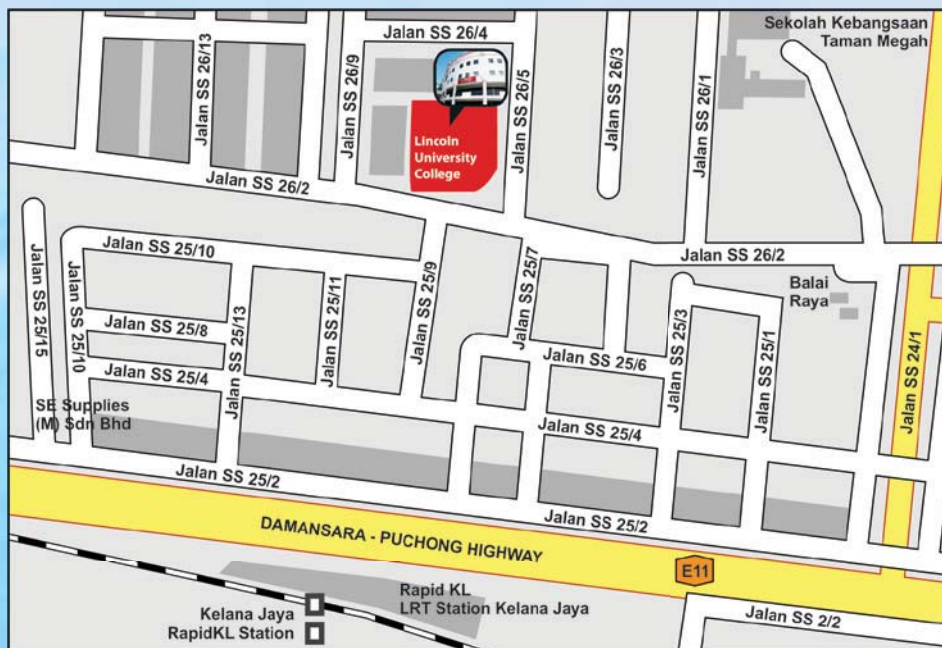

解剖实验室

模拟病房

英语实验室

制药实验室

餐厅

我们的地址

LINCOLN UNIVERSITY COLLEGE MAIN CAMPUS
Mayang Plaza, Block A, No. 1 Jalan SS 26/2, Taman Mayang Jaya
47301 Petaling Jaya, Selangor D.E, Malaysia (Near Kelana Jaya LRT station)
Tel: +603 7806 3478 Fax: +603 7806 3479 E-mail: enquiry@lincoln.edu.my
Marketing Dept: +603 7803 0027 / 0031